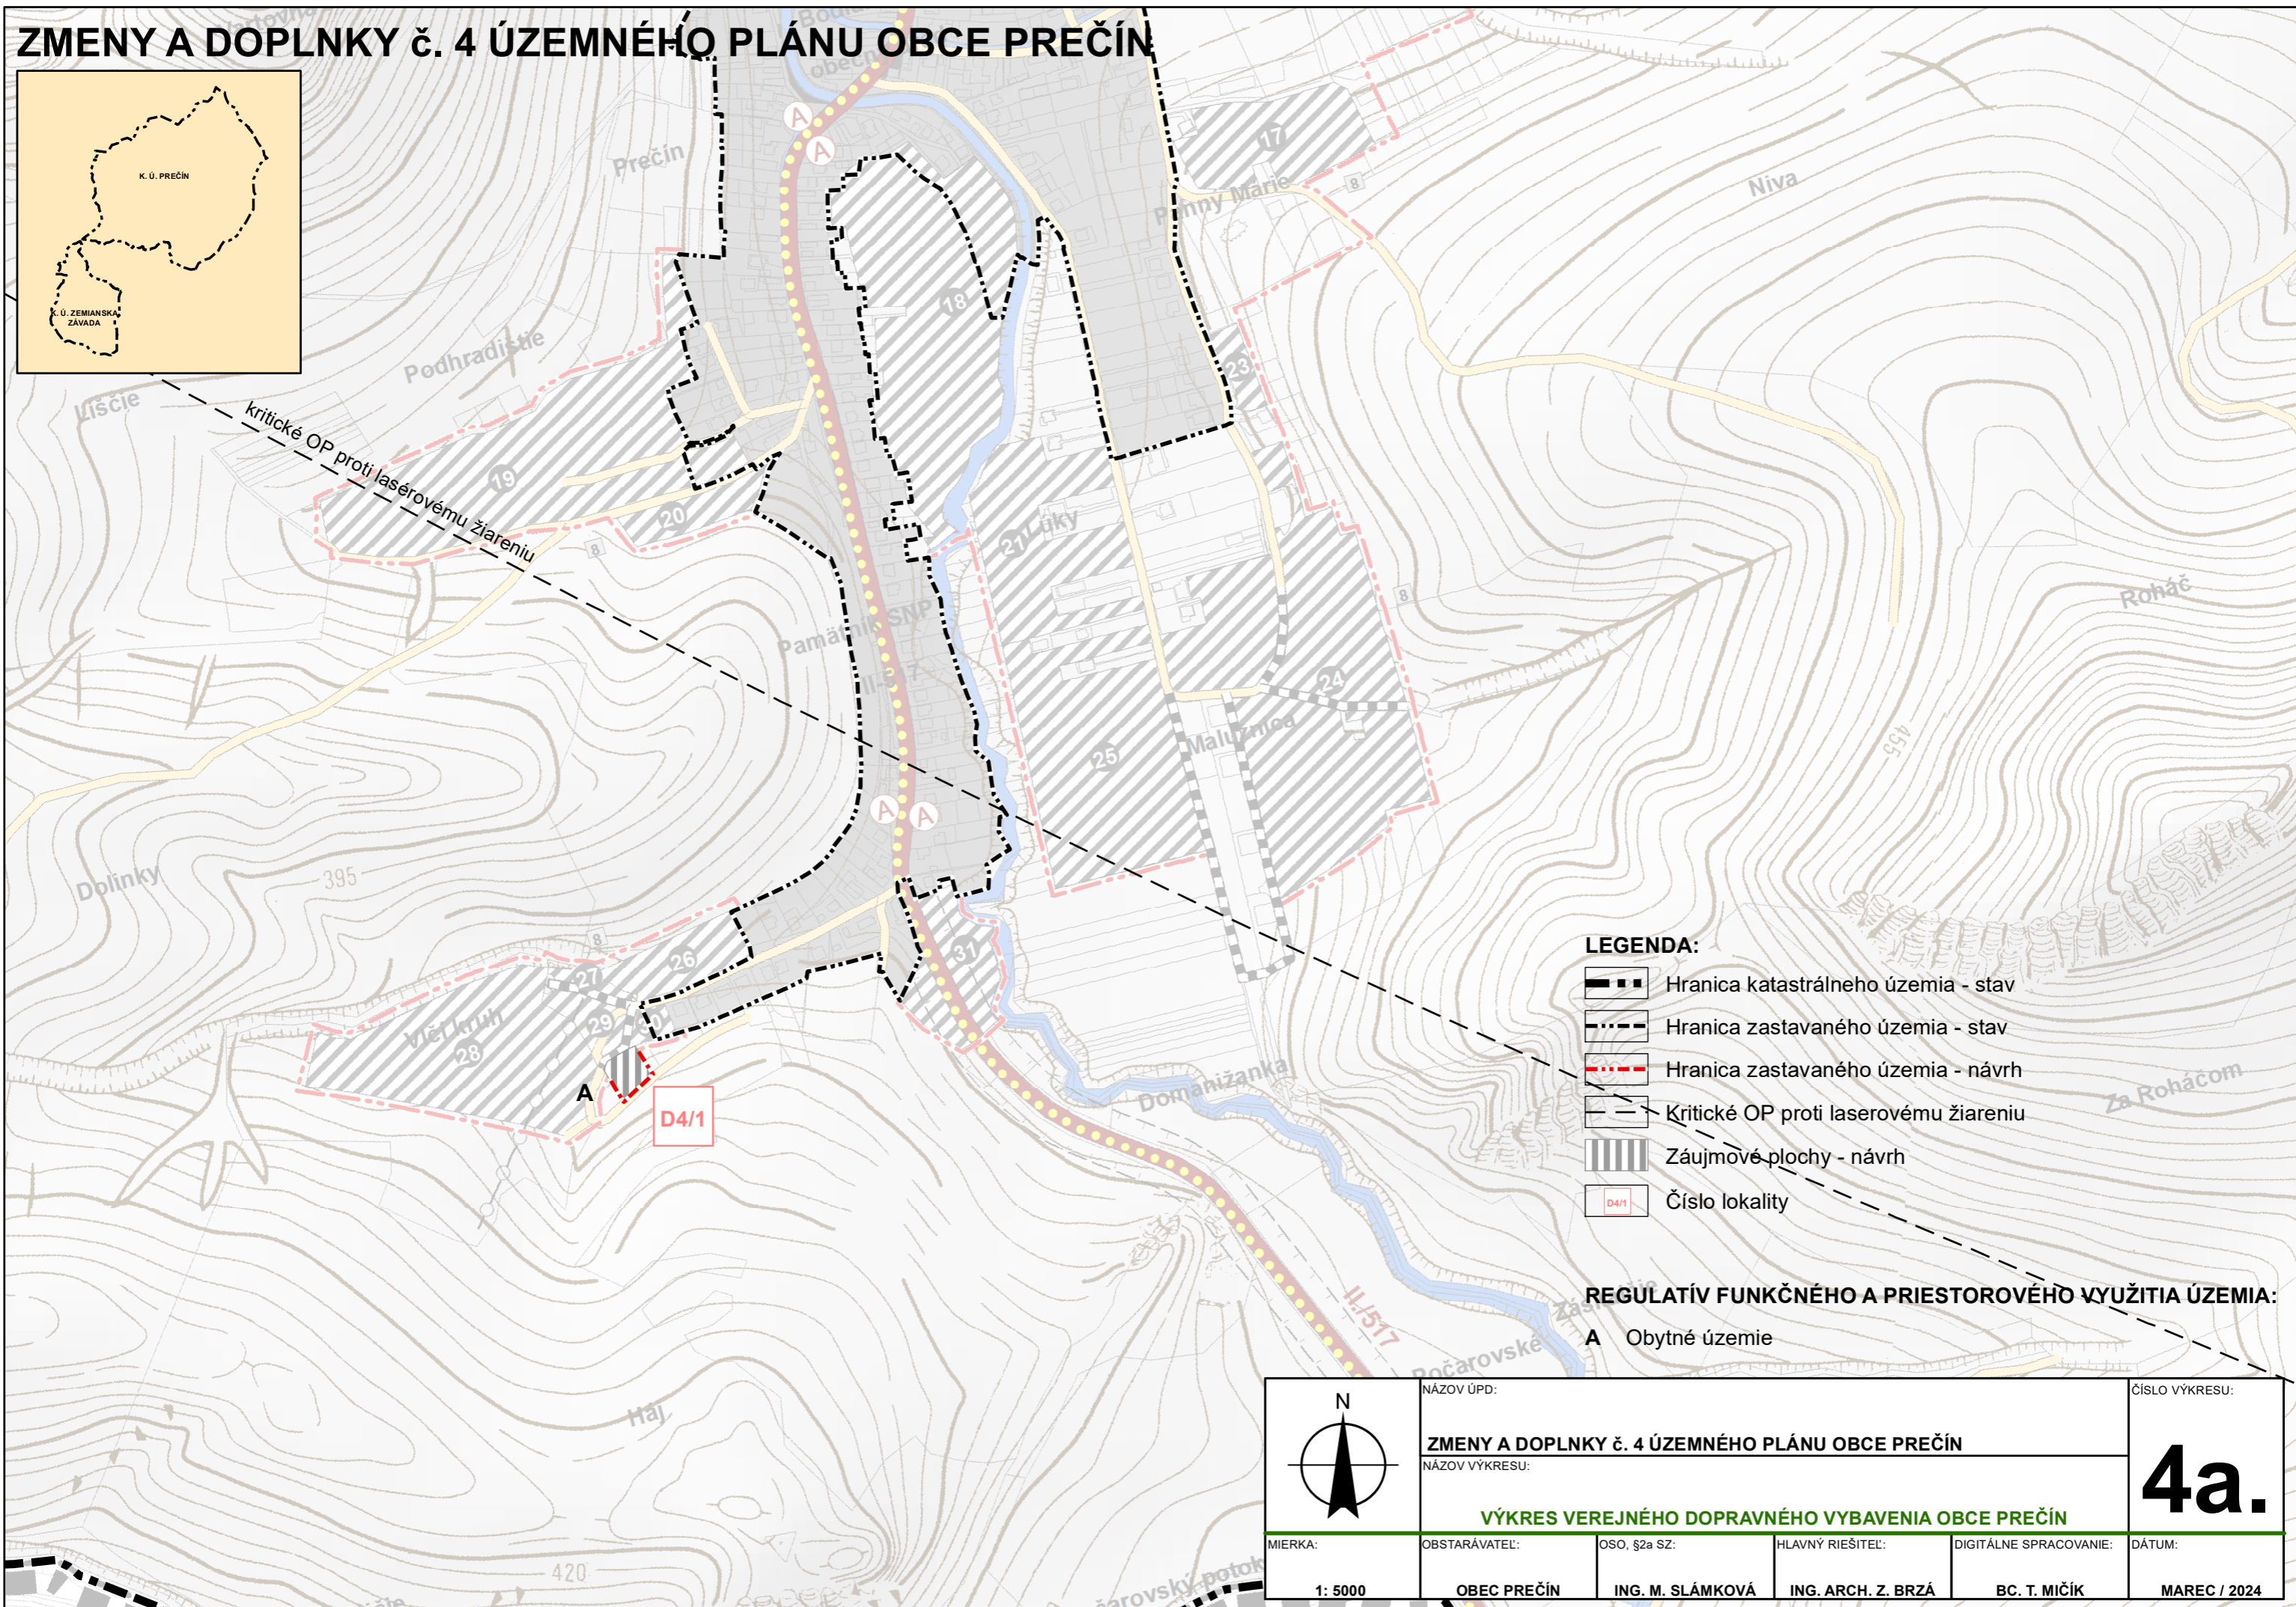

ZMENY A DOPLNKY č. 4 ÚZEMNÉHO PLÁNU OBCE PREČÍN

LEGENDA:

- Hranica katastrálneho územia - stav
- Hranica zastavaného územia - stav
- Hranica zastavaného územia - návrh
- Kritické OP proti laserovému žiareniu
- Zaujímavé plochy - návrh
- Číslo lokality

REGULATÍV FUNKČNÉHO A PRIESTOROVÉHO VYUŽITIA ÚZEMIA:

- A Obytné územie

	NÁZOV ÚPD:		NÁZOV VÝKRESU:		ČÍSLO VÝKRESU:
	ZMENY A DOPLNKY č. 4 ÚZEMNÉHO PLÁNU OBCE PREČÍN		VÝKRES VEREJNÉHO DOPRAVNÉHO VYBAVENIA OBCE PREČÍN		4a.
MIERKA:	OBSTARÁVATEL:	OSO, §2a SZ:	HLAVNÝ RIEŠITEĽ:	DIGITÁLNE SPRACOVANIE:	DÁTUM:
1: 5000	OBEC PREČÍN	ING. M. SLÁMKOVÁ	ING. ARCH. Z. BRZÁ	BC. T. MIČÍK	MAREC / 2024